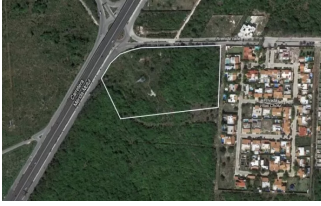

Terreno en Venta en Nuevo Conkal (807)

\$2500.00 por m2

\$ 69,239,422.00 MXN (precio sujeto a cambios)

Descripción

Terreno en venta en Nuevo Conkal, en la carretera Mérida-Motul, a un costado de la Privada Villas Cholul. Ideal para fines inmobiliarios o fines comerciales, a 45 min de la Ciudad de Mérida