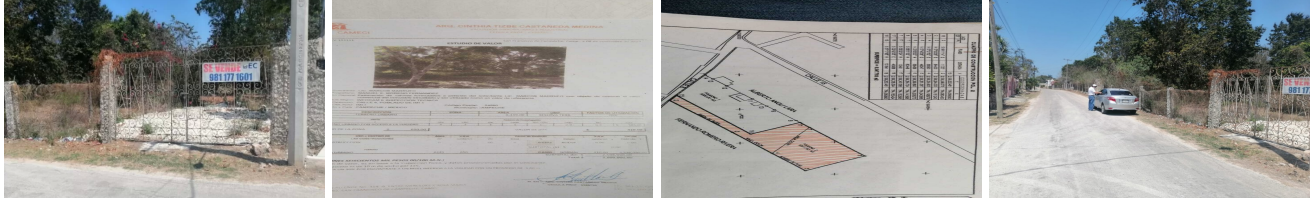

TERRENO en venta, en la zona IMI1 Campeche, camp. precio

\$1,850,000 (790)

AVALUO DE: \$2,600,000 Y SE ESTA REMATANDO EN \$1,850,000

\$ 1,850,000.00 MXN (precio sujeto a cambios)

Descripción

TERRENO de oportunidad con frente en la C8 principal de imi1 con una superficie total de 6,347,763 m2. documentación al día para escritura inmediata. avalúo con valor de \$2,600,000. precio de VENTA REMATE: 1,850,000

Especificaciones

m²: 300

Precio por m²: 4700