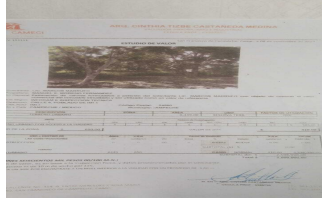

**TERRENO en venta, en la zona IMI1 Campeche, camp. precio**

**\$1,850,000 (790)**

AVALUO DE: \$2,600,000 Y SE ESTA REMATANDO EN \$1,850,000

\$ 1,850,000.00 MXN (precio sujeto a cambios)

**Descripción**

TERRENO de oportunidad con frente en la C8 principal de imi1 con una superficie total de 6,347,763 m2. documentación al día para escritura inmediata. avalúo con valor de \$2,600,000. precio de VENTA REMATE: 1,850,000