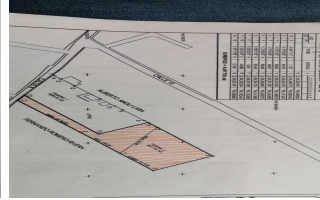

**TERRENO en venta, en la zona IMI1 Campeche, camp. precio**

**\$1,850,000 (790)**

AVALUO DE: \$2,600,000 Y SE ESTA REMATANDO EN \$1,850,000

\$ 1,850,000.00 MXN (precio sujeto a cambios)

**Descripción**

TERRENO de oportunidad con frente en la C8 principal de imi1 con una superficie total de 6,347,763 m2. documentación al día para escritura inmediata. avalúo con valor de \$2,600,000. precio de VENTA REMATE: 1,850,000