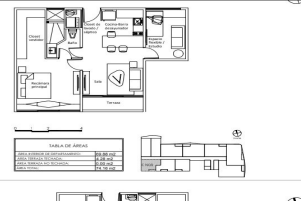

### Descripción

**María Living** es un desarrollo vertical de **12 niveles** que integra departamentos de lujo y penthouses, diseñado para ofrecer un estilo de vida moderno, cómodo y exclusivo en una de las zonas con mayor plusvalía de Mérida: la **colonia Campestre**. Su orientación norte-sur favorece la ventilación cruzada y la iluminación natural, brindando espacios más frescos y confortables.

### Especificaciones

**m<sup>2</sup> Área total:** 74

**Recámaras:** 1

**m<sup>2</sup> Área interior:** 69.88

**Baños:** 1

**Pisos o niveles:** 1