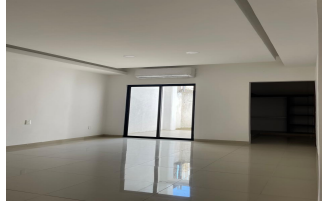

Torre Saturno (6212)

desde \$3,250,000.00 sin cajón de estacionamiento

\$ 3,550,000.00 MXN (precio sujeto a cambios)

Descripción

170 m²

3 Recámaras

Elevador

Cuarto de servicio (Azotea)

Gas y tinaco independientes

Terraza para usos múltiples

Especificaciones

m² Área total: 170

Metros fondo: 10

Baños: 3

Seguridad 24/7: si

m² Área interior: 170