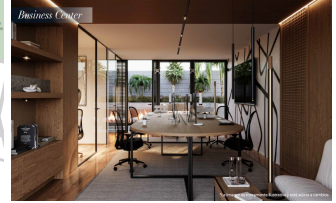

Preventa Departamentos de Lujo | Único Privée | Av. Cuauhtémoc 1319, Sta Cruz Atoyac, Benito Juárez, 03310, CDMX (6177)

Departamentos desde $4,008,901

$ 4,008,901.00 MXN (precio sujeto a cambios)

Descripción

Único Privée es un exclusivo desarrollo residencial que redefine el lujo en la Ciudad de México. Diseñado para ofrecer un estilo de vida sofisticado y privado, combina espacios funcionales con acabados de la más alta calidad, pensado en los detalles que importan.

Ubicado estratégicamente en **Av. Cuauhtémoc 1319, Sta Cruz Atoyac, Benito Juárez, CDMX**, Único Privée se encuentra en una de las zonas de mayor plusvalía de la ciudad, rodeado de hospitales, centros comerciales, supermercados, escuelas y vialidades primarias. Este desarrollo representa una oportunidad única tanto para quienes buscan un hogar como para inversionistas interesados en un alto rendimiento.

Características de los Departamentos

- **Superficies:** Desde 61 m².
- **Distribución:**
  - 1 a 2 recámaras.
  - 2 baños.
  - 1 a 2 cajones de estacionamiento.
  - Sala y comedor con diseño funcional.
  - Cocina equipada.
  - Área de lavado.
  - Amplias terrazas y balcones.
- **Acabados de lujo:**
  - Porcelanato en baños y cocina.
  - Barras de granito.
  - Madera de ingeniería.

Amenidades

Único Privée ofrece un conjunto de amenidades diseñadas para enriquecer la vida cotidiana y brindar experiencias únicas:

- **Roof Garden**
- **Gimnasio**
- **Salones de eventos privados**
- **Business Center**
- **Pet Grooming**
- **Delivery Zone**
- **Alberca**
- **Kids Club**