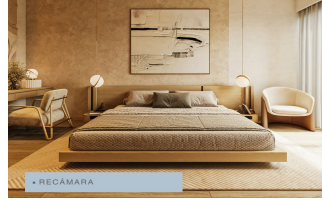

PreVenta Departamentos | Casa Roma 222 | Bajío 222, Colonia Roma, Cuauhtémoc, 06760, Ciudad de México, CDMX (6173)

desde 7.88 millones

\$ 7,881,948.00 MXN (precio sujeto a cambios)

Descripción

Departamentos ubicados en la icónica **Colonia Roma**, un punto estratégico cercano a los **mejores lugares** de la CDMX.

precio desde: **\$ 7.88 millones MXN**

Características del departamento

- Departamentos desde 101 m²
- 3 Recámara
- 3 Baño
- 2 Cajones de estacionamiento
- Sala y Comedor
- Balcón*

Amenidades

- Mármol travertino
- Piso SPC
- Melamina
- Barra de granito