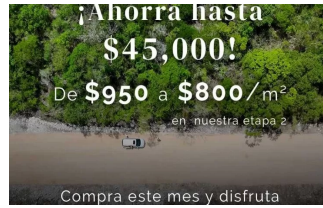

OTHÓ RESIDENCIAL (6007)

Bono especial AGOSTO 2025

\$ 285,000.00 MXN (precio sujeto a cambios)

Descripción

Copy para desarrollo OTHO.

Especificaciones

Metros frente: 10

Acceso controlado: si

Metros fondo: 30

Precio por m²: 950

Seguridad 24/7: si