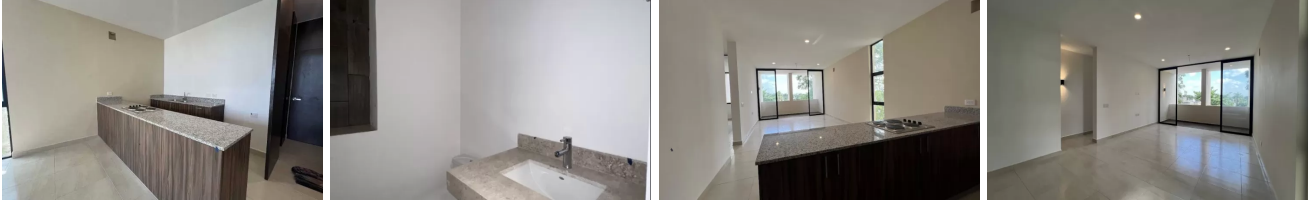

**DEPARTAMENTO EN VENTA, RESIDENCIAL MIRA, COLONIA
MEXICO, MERIDA, YUCATAN (5764)**

\$ 3,950,000.00 MXN (precio sujeto a cambios)

Descripción

Descubre este hermoso departamento en venta en Mira Residencial, ubicado en la exclusiva Colonia México. Con un diseño moderno y funcional, cuenta con 2 recámaras, 2.5 baños, una amplia sala-comedor con ventanales que permiten la entrada de luz natural y una cocina con acabados de primera. Además, disfruta de una terraza privada ideal para relajarte o recibir visitas. El complejo ofrece seguridad las 24 horas. ¡Una excelente opción para quienes buscan comodidad y tranquilidad en una ubicación privilegiada!

DISTRIBUCIÓN:

- Sala
- Comedor
- Cocina con barra de desayuno
- Medio baño de visitas
- Área de lavado
- Balcón
- 2 Recámaras con baño completo y closet.

"Nuestro equipo altamente capacitado y comprometido está listo para asesorarte en cada paso del proceso, garantizando una experiencia satisfactoria y exitosa. Nosotros no somos simples vendedores, somos asesores inmobiliarios y velamos porque tu dinero se convierta en una exitosa inversión inmobiliaria."

Especificaciones

Baños: 2

m2 Área interior: 125

Recámaras: 2

Auto garaje: 1

Medios Baños: 1

Amenidades

Balcon, facilidad para estacionarse, terraza, cocina, seguridad 24 h