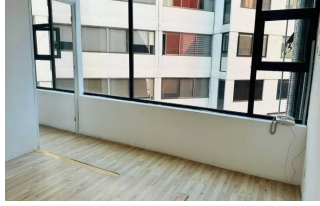

RENTA DE PISO EN POLANCO (35M2) (5524)

Más IVA

\$ 15,000.00 MXN (precio sujeto a cambios)

Descripción

RENTA DE 1 PISO PARA OFICINAS

\$15,000.00+IVA

Ya INCLUYE mantenimiento.

Con una excelente ubicación en Newton, Polanco. A unas cuadras del Metrobús Polanco, de Bancos, Restaurantes y más.

Edificio con elevador

Es una superficie de 35 m2

Seguridad 24/7

RECEPCIÓN Y 3 PRIVADOS