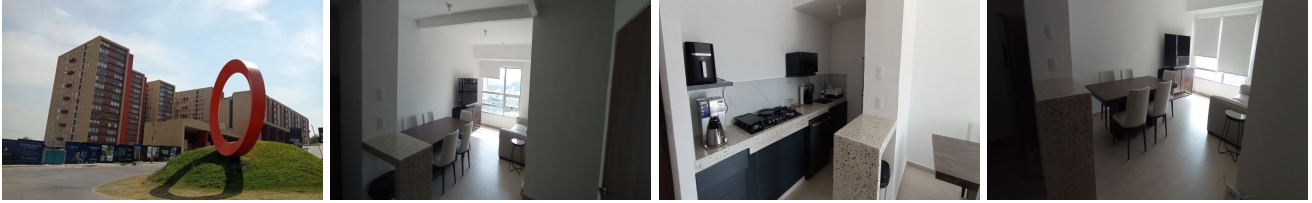

**Zona Esmeralda: Práctico departamento para ejecutivos, familia joven, estudiante (5462)**

\$ 3,562,499.00 MXN (precio sujeto a cambios)

**Descripción**

Departamento de 67.5m2 en piso 11 con vista exterior. En excelente ubicación en Zona Esmeralda con conexión urbana por autopista. Torre Boston 2 habitaciones Principal con closet y baño Cómoda estancia de buen tamaño. Cocina con parrilla Closet de limpieza y lavado. 2 amplios lugares para autos, uno junto al otro. Torre de amenities Jardín con asadores y juegos infantiles 3 elevadores

**Piscina:**

**m<sup>2</sup> Área terraza:**

**Metros frente:**

**Amenidades**

Estacionamiento techado, Jardín, Parrilla, Cocina equipada, Elevador, Mascotas permitidas, Seguridad 24 horas, Área de juegos infantiles, Gimnasio, Salón de usos múltiples