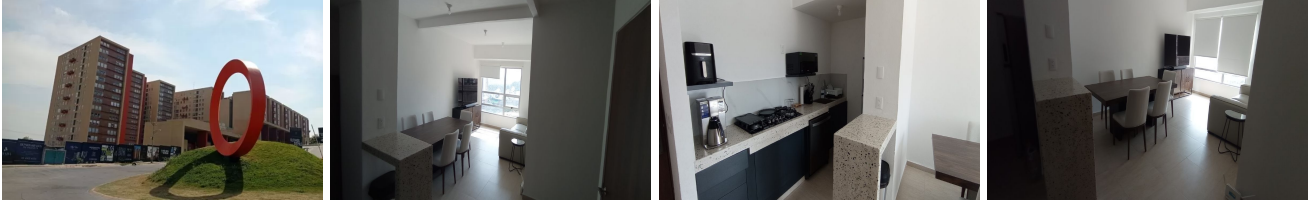

Zona Esmeralda: Práctico departamento para ejecutivos, familia joven, estudiante (5462)

\$ 3,562,499.00 MXN (precio sujeto a cambios)

Descripción

Departamento de 67.5m2 en piso 11 con vista exterior. En excelente ubicación en Zona Esmeralda con conexión urbana por autopista. Torre Boston 2 habitaciones Principal con closet y baño Cómoda estancia de buen tamaño. Cocina con parrilla Closet de limpieza y lavado. 2 amplios lugares para autos, uno junto al otro. Torre de amenities Jardín con asadores y juegos infantiles 3 elevadores

Especificaciones

Baños: 2

Medios Baños:

m2 Área bodega:

Fondo:

Recámaras: 2

m2 Área interior:

Seguridad 24/7:

Piscina:

m2 Área terraza:

Frente:

Amenidades

Estacionamiento techado, Jardín, Parrilla, Cocina equipada, Elevador, Mascotas permitidas, Seguridad 24 horas, Área de juegos infantiles, Gimnasio, Salón de usos múltiples