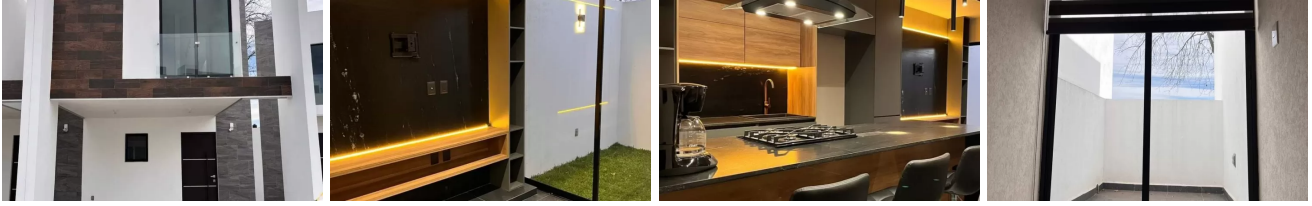

## Casa en RENTA, Fracc. Puerta Victoria Morelia (5380)

incluye mantenimiento

\$ 12,500.00 MXN (precio sujeto a cambios)

### Descripción

- Casa en renta
- Fracc. Puerta Victoria, Morelia
- 2 Niveles
- 3 Recámaras con clóset
- Estacionamiento 2 autos
- 2 Baños completos
- 137.4 m2 de construcción
- 105.12 m2 de terreno
- Distribución planta baja:  
Cochera, jardín, patio de servicio, cocina integral, barra, espacio sala, cava, baño completo
- Distribución planta alta:  
3 recámaras, una con terraza, baño completo
- Destacables:  
Casa inteligente diseñada para controlarse por Alexa, cortinas luxury, alarma y cerca electrificada con notificación al celular
- Amenidades:  
Fraccionamiento privado con seguridad, acceso controlado y áreas deportivas. Acceso inteligente al coto
- Mantenimiento incluido