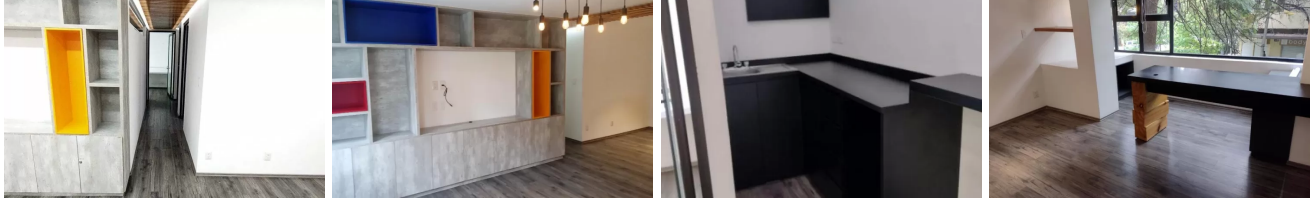

**OFICINA - CONSULTORIO - SPA EN RENTA EN LA COLONIA
POLANCO (80 M2) (5241)**

mas IVA

\$ 32,000.00 MXN (precio sujeto a cambios)

Descripción

Hermoso piso en Renta, ubicado en la Colonia Polanco, Alcaldía Miguel Hidalgo, sobre la calle de Newton a unos pasos del metro Polanco. 80 m2 / ideal para llevar a cabo tus labores de Oficina, spa, consultorio, salón de belleza, call center, broker, etc. El espacio Incluye mantenimiento Seguridad 24 / 7 - 3 privados - Cocina - Área libre - Excelente vista Para agendar cita, comunicarse con: Enrique Rodríguez Tel: 55 1141 0163
Ver menos