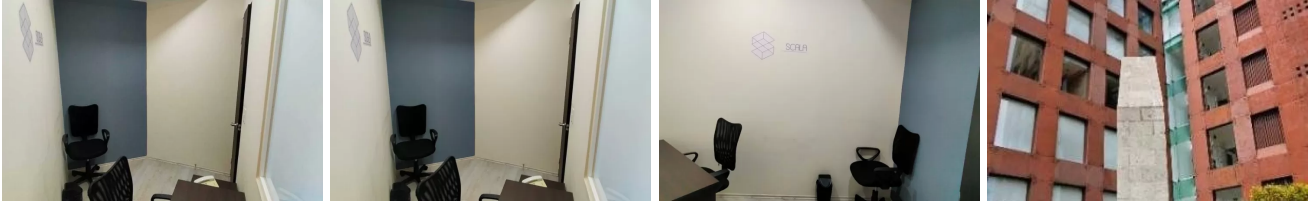

OFICINA EN RENTA EN SANTA FE, TORRE AXIS (5215)

mas IVA

\$ 5,500.00 MXN (precio sujeto a cambios)

Descripción

SIN AVAL NI FIANZA!!! OFICINA/CONSULTORIO etc. en un ambiente super agradable en TORRE AXIS, SANTA FE; sobre la avenida paseo de la reforma, atrás de la IBERO. El espacio es de 6m2, te incluye variedad de beneficios, como: domicilio fiscal, sala de juntas, mantenimiento, asistencia secretarial, inmobiliario, etc. Precio: \$5,500+IVA