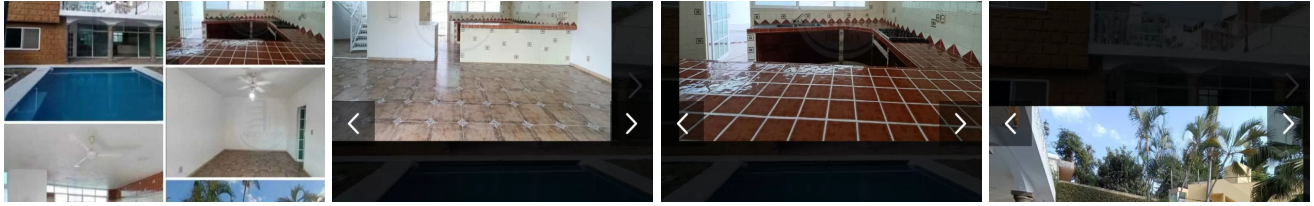

## CASA EN CONDOMINIO, COL. LOMAS DE CORTÉS (5188)

\$ 2,995,000.00 MXN (precio sujeto a cambios)

## Casa en Venta Al Norte de Cuernavaca, con Alberca y Acceso Controlado

Zona Residencial, con excelente conexión a toda la ciudad y fácil acceso a la autopista.

Zona segura, arbolada y tranquila.

A un minuto de supermercados, escuelas, bancos ,plazas comerciales.

A 5 minutos de la paloma de la paz

Construida en dos niveles

Primer nivel : 2 recamaras con baño completo (una puede ser estudio )

Sala comedor, amplia terraza , alberca ,cocina de muy buen tamaño ,área de servicio

Planta alta 2 recamaras con baño, enorme terraza con vista espectacular hacia el valle de cuernavaca, estacionamiento para 2 autos ,portón eléctrico, acceso a roof garden con jacuzzi.

Documentos en regla para cualquier esquema de compra.