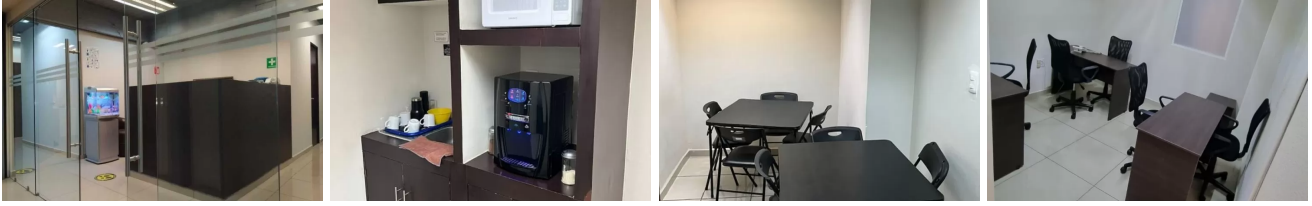

## OFICINA EN RENTA EN LA COLONIA POLANCO (5092)

mas IVA

\$ 8,800.00 MXN (precio sujeto a cambios)

### Descripción

Tenemos un espacio para tu próxima oficina/consultorio/despacho, etc. Ubicada en la Colonia Polanco, atrás del Liverpool de Mariano Escobedo, a unos minutos del metro, a una calle de la Av. Masaryk. Cerca de comercios, bancos, tiendas, transportes, etc. Es un espacio de 12 m2, ideal para 4 personas, ya con todos los servicios incluidos, así como horas de sala de juntas, domicilio fiscal, asistencia secretaria, internet, teléfono, etc. Precio: \$9,000.00+IVA \*\*\* NO TE PEDIMOS AVAL NI FIANZA \*\*\* Informes: (55) 1141 0163 correo: luise@jemil.mx