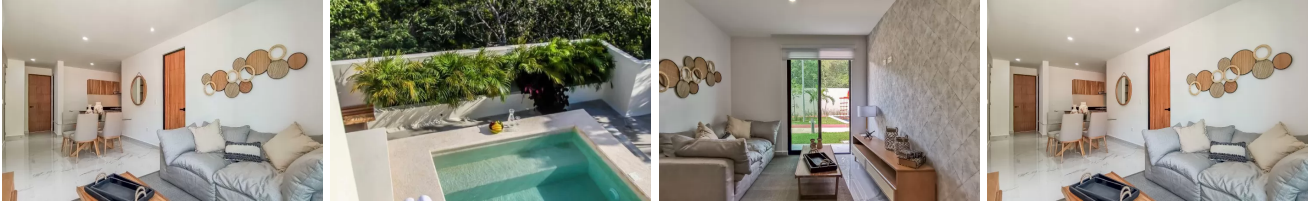

Aldea Tulum depa de 2 habitaciones (5044)

Enero sube 5%

\$ 1,841,000.00 MXN (precio sujeto a cambios)

Descripción

Ubicación precio amenidades, ideal para renta vacacional en el corazón de Tulum depa 2 habitaciones 1 baño 1 estacionamiento

Especificaciones

Baños: 1
m² Área total: 71

Recámaras: 2

Piscina: si

Amenidades

Alberca palada baños jugos infantiles Pet Park seguridad