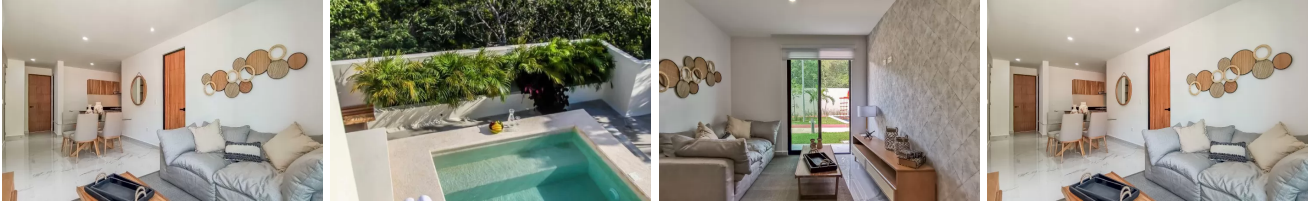

## Aldea Tulum depa de 2 habitaciones (5044)

Enero sube 5%

\$ 1,841,000.00 MXN (precio sujeto a cambios)

## Descripción

Ubicación precio amenidades, ideal para renta vacacional en el corazón de Tulum depa 2 habitaciones 1 baño 1 estacionamiento