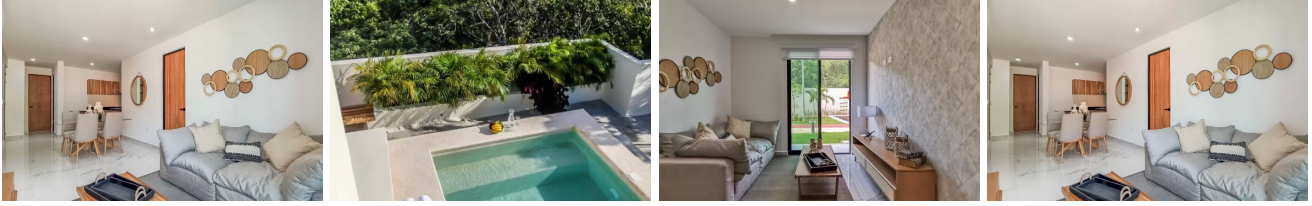

Aldea Tulum depa de 2 habitaciones (5044)

Enero sube 5%

\$ 1,841,000.00 MXN (precio sujeto a cambios)

Descripción

Ubicación precio amenidades, ideal para renta vacacional en el corazón de Tulum depa 2 habitaciones 1 baño 1 estacionamiento

Especificaciones

Baños: 1

Recámaras: 2

Piscina: si

m2 Área interior: 71

Amenidades

Alberca palada baños jugos infantiles Pet Park seguridad