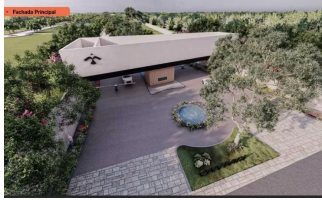

Cantori, lotes residenciales en Cholul, Mérida Yucatán (5033)

el precio de cada lote va de acuerdo al tamaño del mismo, el que se anuncia es el lote mas pequeño

\$ 950,000.00 MXN (precio sujeto a cambios)

Descripción

CANTORI es un desarrollo con lotes premium en una zona residencial consolidada y con mayor crecimiento en Mérida Yucatán.

Conformado por 332 lotes, que van desde los 250m² hasta los 400m², con la mejor orientación norte-sur y que cuentan con servicios de alta gama.

Contará con salón de eventos, jardín para eventos, gimnasio, rooftop, bar, sala de cine, alberca semiolímpica, ludoteca, canchas de pádel, área de juegos infantiles, área de picnic, pet park, área de yoga y centro de negocios.

El precio de los lotes va desde \$950,000.00 depende del tamaño de cada lote

Especificaciones

m²: 250

Seguridad 24/7: si

Acceso Controlado: si

Amenidades

salón de eventos, jardín para eventos, gimnasio, rooftop, bar, sala de cine, alberca semiolímpica, ludoteca, canchas de pádel, área de juegos infantiles, área de picnic, pet park, área de yoga y centro de negocios