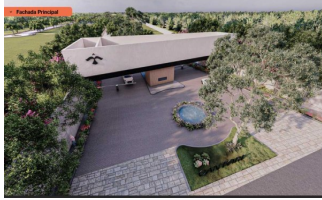

### Descripción

CANTORI es un desarrollo con lotes premium en una zona residencial consolidada y con mayor crecimiento en Mérida Yucatán.

Conformado por 332 lotes, que van desde los 250m<sup>2</sup> hasta los 400m<sup>2</sup>, con la mejor orientación norte-sur y que cuentan con servicios de alta gama.

Contará con salón de eventos, jardín para eventos, gimnasio, rooftop, bar, sala de cine, alberca semiolímpica, ludoteca, canchas de pádel, área de juegos infantiles, área de picnic, pet park, área de yoga y centro de negocios.

El precio de los lotes va desde \$950,000.00 depende del tamaño de cada lote

### Amenidades

salón de eventos, jardín para eventos, gimnasio, rooftop, bar, sala de cine, alberca semiolímpica, ludoteca, canchas de pádel, área de juegos infantiles, área de picnic, pet park, área de yoga y centro de negocios