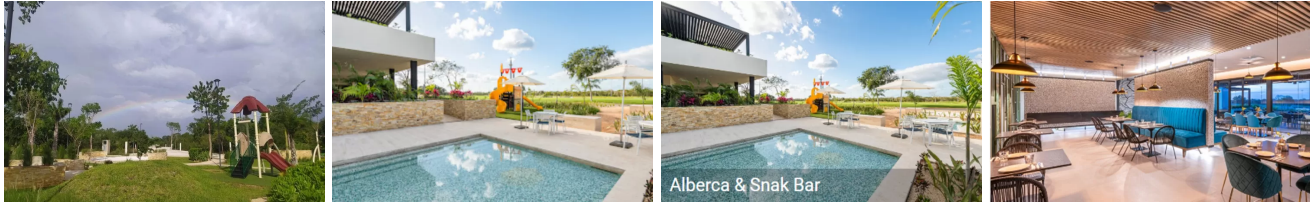

**Terreno con club de golf en Mérida Yucatán dentro de Residencial
Provincia (5024)**

\$ 3,850,000.00 MXN (precio sujeto a cambios)

Descripción

Provincia es un exclusivo espacio en Mérida Yucatán, que moderniza el concepto de club de golf residencial para ofrecer un ambiente **100% familiar.**

LOTE: 3323m²

SUPERFICIE: 688.86 m²

FRENTE: 18m

FONDO: 37m

UBICACIÓN Colinda con el parque, muy cerca de la casa Club de golf, terreno ligeramente irregular.

PRECIO \$3,500,000.00

Amenidades

- **1CAMPO DE GOLF**
- **2CUATRO CANCHAS DE PÁDEL**
- **3CUATRO CANCHAS DE TENIS**
- **4CUATRO CANCHAS DE PICKLEBALL**
- **5MEDIA CANCHA DE BÁSQUETBOL**

- **6**SALON DE EVENTOS
- **7**RESTAURANTE
- **8**BAR HOYO 10

- **9**KIDS Y JUNIOR CLUB
- **10**BUSINESS CENTER
- **11**GYM
- **12**FOOTGOLF

- **13**AREA DE BAÑOS CON SAUNA Y VAPOR
- **14**AREA DE YOGA Y SPINNING
- **15**PRO SHOP
- **16**SNACK BAR
- **17**ALBERCAS