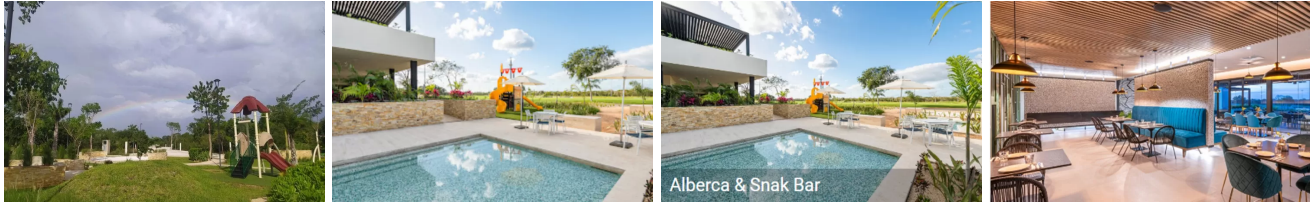

**Terreno con club de golf en Mérida Yucatán dentro de Residencial  
Provincia (5024)**

\$ 3,850,000.00 MXN (precio sujeto a cambios)

**Descripción**

**Provincia es un exclusivo espacio en Mérida Yucatán, que moderniza el concepto de club de golf residencial para ofrecer un ambiente **100%** familiar.**

**LOTE:** 3323m<sup>2</sup>

**SUPERFICIE:** 688.86 m<sup>2</sup>

**FRENTE:** 18m

**FONDO:** 37m

**UBICACIÓN** Colinda con el parque, muy cerca de la casa Club de golf, terreno ligeramente irregular.

**PRECIO** \$3,500,000.00

**Amenidades**

- **1CAMPO DE GOLF**
- **2CUATRO CANCHAS DE PÁDEL**
- **3CUATRO CANCHAS DE TENIS**
- **4CUATRO CANCHAS DE PICKLEBALL**
- **5MEDIA CANCHA DE BÁSQUETBOL**

- **6**SALON DE EVENTOS
- **7**RESTAURANTE
- **8**BAR HOYO 10
  
- **9**KIDS Y JUNIOR CLUB
- **10**BUSINESS CENTER
- **11**GYM
- **12**FOOTGOLF
  
- **13**AREA DE BAÑOS CON SAUNA Y VAPOR
- **14**AREA DE YOGA Y SPINNING
- **15**PRO SHOP
- **16**SNACK BAR
- **17**ALBERCAS