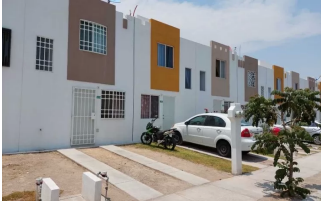

casa fuentes de Balvanera (4980)

Puede variar

\$ 795,000.00 MXN (precio sujeto a cambios)

Descripción

Hermosa casa

2 plantas

Sala

Comedor

Cocina integral

1 1/2 Baños

Protecciones en puerta y ventanas

2 cajones de estacionamiento

Todos los servicios

Cerca de centros comerciales, a unos minutos de ex Hacienda el pitado

Tel 446133 00 00

Especificaciones

Autos garaje: 2

Baños: 1

m² Terreno: 72

m² Construcción: 61

Pisos, niveles o plantas: 2

Medios Baños: 1

Amenidades

Seguridad 24/7, cerca de Hacienda el pitayo, cerca de centros comerciales