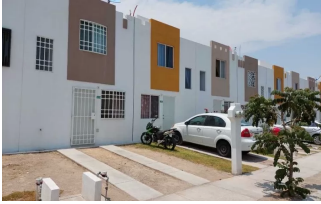

## **casa fuentes de Balvanera (4980)**

Puede variar

\$ 795,000.00 MXN (precio sujeto a cambios)

### **Descripción**

Hermosa casa

2 plantas

Sala

Comedor

Cocina integral

1 1/2 Baños

Protecciones en puerta y ventanas

2 cajones de estacionamiento

Todos los servicios

Cerca de centros comerciales, a unos minutos de ex Hacienda el pitado

Tel 446133 00 00