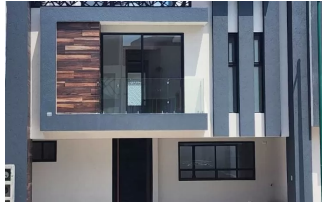

CASA EN VENTA FRENTE AREA VERDE EN FRACCIONAMIENTO

NOBEL RESIDENCIAL (4686)

\$ 4,650,000.00 MXN (precio sujeto a cambios)

Descripción

CASA EN VENTA FRENTE A ÁREA VERDE

Especificaciones

m² Construcción: 266