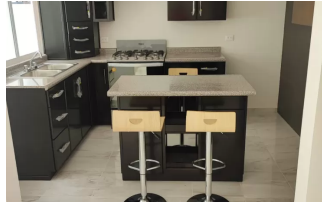

FRACCIONAMIENTO LOS REYES (4664)

\$ 2,500,000.00 MXN (precio sujeto a cambios)

Descripción

DESCRIPCIÓN DE LAS CASAS:

PLANTA BAJA:

ESTACIONAMIENTO PARA DOS AUTOS, SALA-COMEDOR, COCINA, 1 MEDIO BAÑO, TERRAZA, PATIO TRASERO, ÁREA DE LAVADO, CISTERNA DE 6,000 LTS.