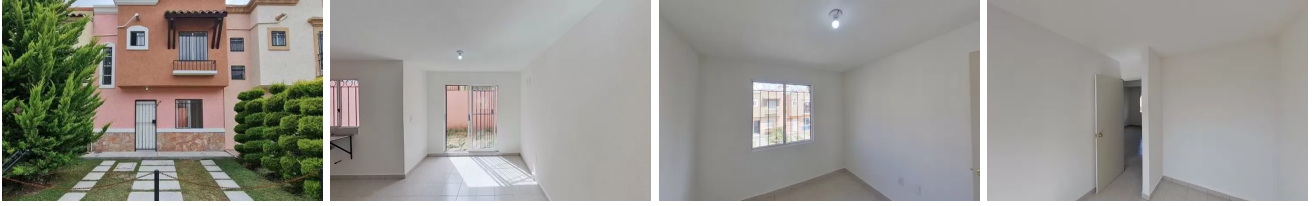

CASA EN VENTA GRAYA, REAL TOLEDO, PACHUCA HIDALGO (4571)

NEGOCIABLE

\$ 1,066,000.00 MXN (precio sujeto a cambios)

Descripción

Real Toledo es un conjunto habitacional en Pachuca Hidalgo con administración vecinal diseñado en privadas para que tus hijos jueguen seguros en la calle, sin comercio informal, que garantiza la Plusvalía de tu casa, estratégicamente ubicado cerca de todo lo que necesitas.

Cuenta con cámaras de visualización por internet para mayor seguridad de quienes viven en el fraccionamiento Real Toledo y disfruten de la tranquilidad de su hogar.

Fraccionamiento Real Toledo está poco antes de llegar a Pachuca por la carretera México-Pachuca; la entrada al fraccionamiento tiene hermoso kiosco que lo distingue.