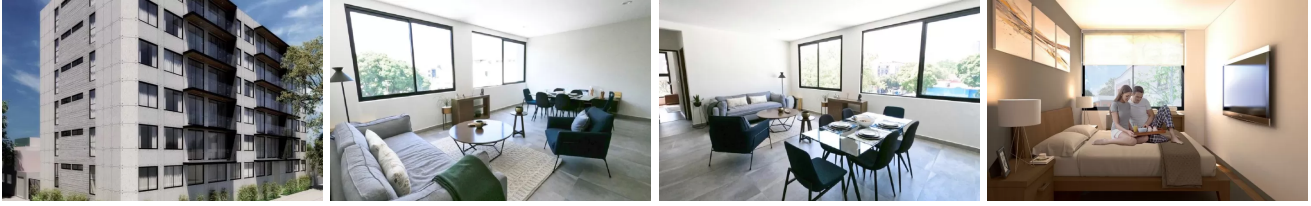

VENTA DE DEPARTAMENTOS EN NAARVARTE PONIENTE (4413)

PRECIOS Y DISPONIBILIDAD SUJETAS A CAMBIO SIN PREVIO AVISO.

\$ 5,300,000.00 MXN (precio sujeto a cambios)

Descripción

SPLENDOR NARVARTE, un desarrollo ubicado en la calle Anaxágoras, a una cuadra del Metro Etiopia, de bancos, centros comerciales, farmacias, hospitales y más, está concebido para la familia.

Consta con departamentos de 2 y 3 recamaras, 2 o 3 baños, cocina equipada, sala, comedor, balcon y 1 o 2 cajones de estacionamiento.

DISPONIBILIDAD Y PRECIOS:

Departamento PB05, 95.04m². 2 cajones de estacionamiento. 2/2. Precio: \$5.300.000.

Departamento 501. 93.53m² + 4.93m² de balcon. 1 cajón de estacionamiento. 2/2. Precio: \$5150.000

Departamento 504. 90.52m². 2 cajones de estacionamiento. Precio \$5.680.000

PRECIOS Y DISPONIBILIDAD SUJETO A CAMBIO SIN PREVIO AVISO.

Especificaciones

Baños: 2

Seguridad 24/7: si

Recámaras: 2

Estacionamiento: 2

m² Área total: 95