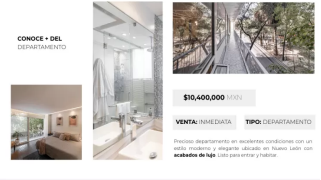

DEPARTAMENTO EN VENTA EN HIPODROMO CONDESA (4391)

PRECIO SUJETO A CAMBIO SIN PREVIO AVISO.

\$ 10,400,000.00 MXN (precio sujeto a cambios)

Descripción

Precioso departamento en excelentes condiciones con un estilo moderno y elegante, ubicado en Nuevo León, Colonia Condesa, con acabados de lujo, listo para entrar y habitar.

Tiene seguridad 24/7, Balcon, Bodega y CCTV.

Es de 166m2, 2 recamaras, 2 baños, sala, comedor, cocina integral, y 22 m2 de balcon.

Precio: \$10.400.000

SUJETO A CAMBIO DE PRECIO SIN PREVIO AVISO POR EL DUEÑO.