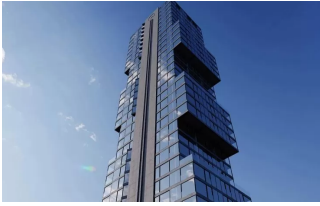

VENTA DE DEPARTAMENTOS DE LUJO UP SANTA FE, CDMX (4316)

\$ 3,300,000.00 MXN (precio sujeto a cambios)

Descripción

Disfrutar la Ciudad de México desde el Poniente es una gran experiencia, si lo combinas con vistas inigualables, una reunión de amigos, espacios increíbles de convivencia y un exclusivo estilo de vida estarás en lo más alto.

Up Santa Fe, es una torre de departamentos diseñada con un innovador concepto arquitectónico y ubicado en el punto más alto de Santa Fe. En Up nos ocupamos de los detalles de la vida cotidiana, buscamos asistirte en todas tus necesidades maximizando el tiempo y brindándote comodidad.

Vive nuestro Club Residencial y disfruta al máximo ser parte del Upgrade de Santa Fe.

Características:

35 niveles con departamentos desde 44 m2 a 119 m2 en la entrada del corredor de negocios más importante del Poniente de la ciudad y con excelentes servicios y amenidades de un Club Residencial.