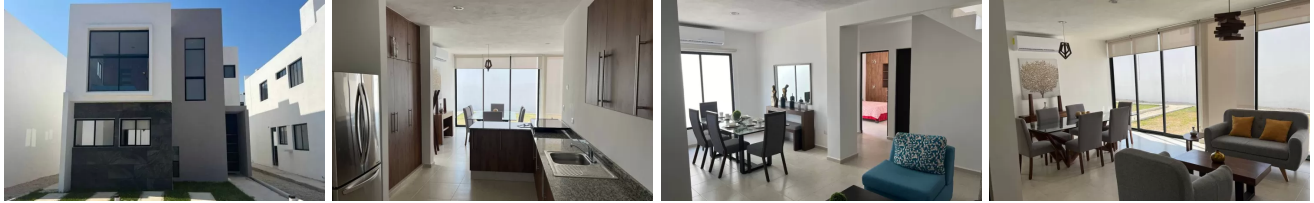

Venta de Casas Residenciales en Gran San Pedro Cholul en Cholul, Yucatán (3825)

Desde

\$ 1,679,000.00 MXN (precio sujeto a cambios)

Descripción

Gran San Pedro Cholul

Ubicado al **norte de la ciudad** cerca de las mejores escuelas, universidades, los mejores hospitales, servicios médicos, entretenimiento y centros comerciales más importantes de la ciudad. A demás de encontrarse a tan solo **20 min de la Riviera Yucateca**.

Los estándares de infraestructura son nuestra prioridad es por este motivo que contamos con muros de block de concreto estructural, cimentación de mampostería tradicional, pisos especiales de interceramic, tratamiento de aguas residuales, agua potable y amplias avenidas.

Especificaciones

Metros Frente: 8

Metros Fondo: 23

Auto garaje: 2

Pisos, niveles o plantas: 2

Baños: 2

Recámaras: 3

m² Construcción: 87.82