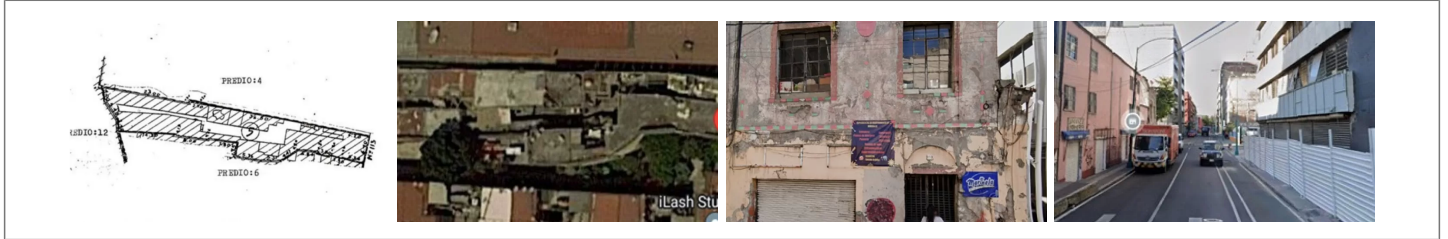

Terreno en Venta en el Centro (3727)

\$ 38,000,000.00 MXN (precio sujeto a cambios)

Descripción

Terreno en Venta en 5 de Febrero Centro Histórico, Cuauhtémoc CDMX

Superficie 553 m²

Forma rectangular

Tipo de suelo: Plano

Frente 7.3 m x 74 m Fondo

Uso de Suelo Habitacional mixto hasta 12 pisos

Especificaciones

Metros frente: 7

Metros fondo: 74

m²: 553