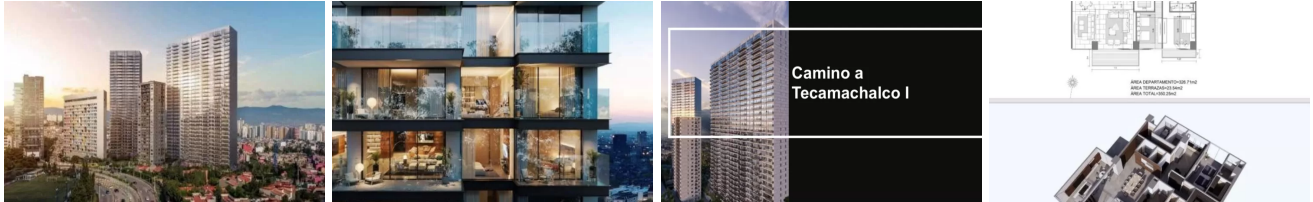

### Descripción

Espectacular y lujoso departamento en Camino a Tecamachalco 1, cerca del centro comercial Paseo de Tecamachalco, de la Parroquia del Santo Niño Doctor, del Ex convento de Tecali, del Centro Cultural Ecuestre, Volcanic Park, y las Cascadas de Ahuehuetla. Este departamento consta de sala, comedor, 4 recamaras, 4 baños, baño de visitas, cocina integral, cuarto de servicio con baño, cuarto de lavado, bodega, terraza y 4 cajones de estacionamiento. Con 326 m<sup>2</sup> + 23 m<sup>2</sup> de terrazas, para un total de 349 m<sup>2</sup>. El departamento tipo 1, sus precios van desde US\$1.100.000 hasta US\$ 1.600.000, dependiendo del nivel de altura donde se encuentre. AMENIDADES EXCLUSIVAS: Alberca al aire libre, Canal de nado, areas verdes con sombrillas y mesas, Gimnasio, Salón de yoga, pista de trote, Salón de Juegos, Biblioteca, Spa, Salón de belleza, Business Center, Cancha de básquet y futbolito, Sala de Cine, entre otros.