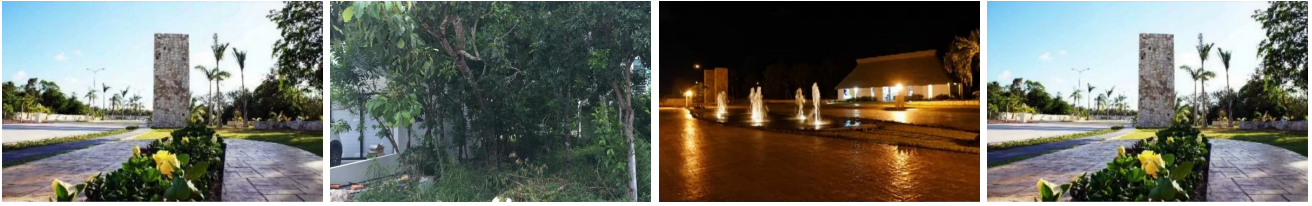

Lote Terreno residencial Playa del Carmen (3709)

\$ 1,100,000.00 MXN (precio sujeto a cambios)

Descripción

Lote residencial en zona de alta plusvalía con todos los servicios disponibles y subterráneos.

Privada con Caseta de seguridad 24 hrs, bardas perimetrales electrificadas, calle de concreto hidráulico, banquetas acabado pecho de paloma, áreas verdes.

Cerca de colegios, tiendas comerciales.

Zona diamante de Playa Del Carmen cerca de playa xcalacoco y playa Maroma una de las mejores de la Riviera Maya.

Especificaciones

Metros frente: 8

Seguridad 24/7: si

Metros fondo: 24

Acceso Controlado: si

m²: 192

Amenidades

Privada con Alberca, Chapoteadero, regadera, Palapa de eventos con dos baños, bodega,