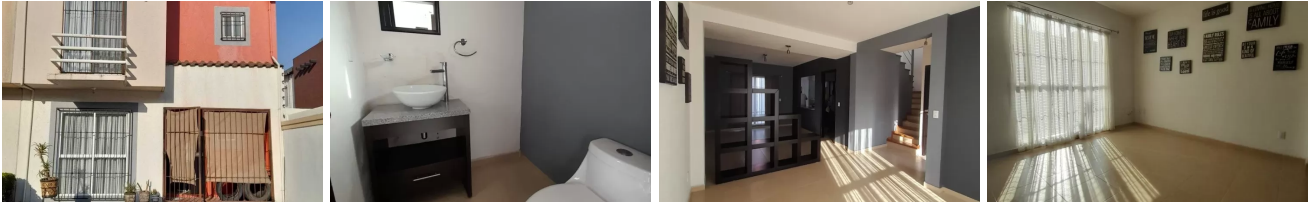

### Descripción

CASA En Venta MODELO AVADIA (Teramo)

TOSCANA II

A 8 min del Aeropuerto de Toluca y a 35 min de Santa Fe

\$2,200,000

140m2 Terreno

135m2 Construcción.

- Sala
- Comedor
- Cocina equipada
- Área de lavado
- Patio trasero
- Est. Hasta 3 autos
- PA
- 2 Rec. Junior
- Comparten baño
- Recámara principal con vestidor y baño.