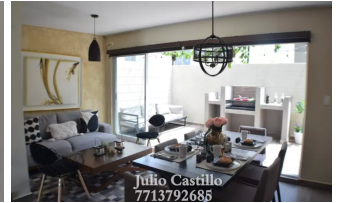

## Si buscas una vivienda con carácter, esta es la tuya (3519)

\$ 1,260,000.00 MXN (precio sujeto a cambios)

El modelo Bracheto es una casa espaciosa y moderna que ofrece una variedad de opciones para sus necesidades de vida. El diseño presenta un plano de planta abierto y mucha luz natural, con ventanas que le permiten disfrutar del aire libre desde casi todas las habitaciones de la casa.

Si buscas una vivienda con carácter, esta es la tuya.

El Modelo Bracheto tiene todo lo que necesitas y más: una amplia sala y comedor, una cocina renovada, una habitación adicional que puede usarse como estudio u oficina, tres habitaciones, dos baños y dos estacionamientos. El patio es lo suficientemente grande para cualquier tipo de actividad al aire libre, ¡incluida la parrilla! Y si desea ampliar aún más su hogar, ¡también hay espacio para eso!