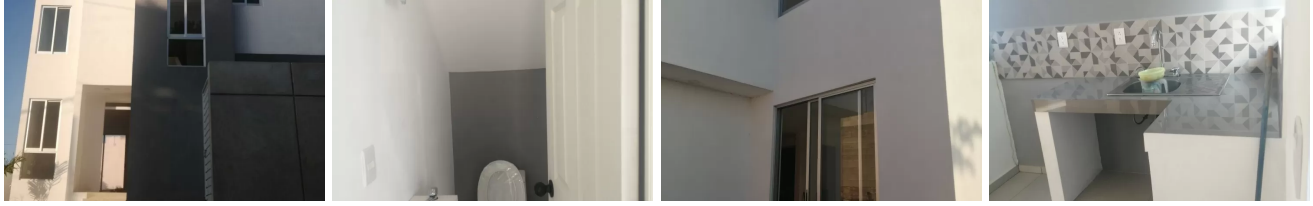

venta de casa de 2 pisos en samula, campeche, campeche (3456)

un millon ochocientos mil pesos

\$ 1,800,000.00 MXN (precio sujeto a cambios)

Descripción

venta de hermosa casa ubicada en la colonia samula, esta en cerro no se inunda, consta de 3 recamaras, sala, comedor, cocina, 1 baño y medio, garaje, patio, un lugar muy bonito y fresco,, cerca de mercado, instituciones de salud, a 15min del malecon, escuelas cercas de todos los niveles