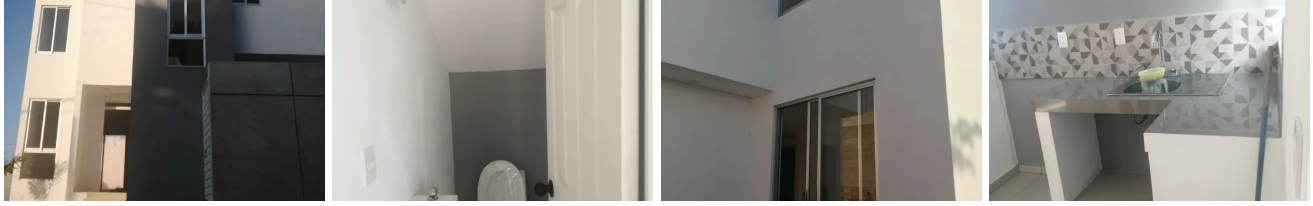

venta de casa de 2 pisos en samula, campeche, campeche (3456)

un millon ochocientos mil pesos

\$ 1,800,000.00 MXN (precio sujeto a cambios)

Descripción

venta de hermosa casa ubicada en la colonia samula, esta en cerro no se inunda, consta de 3 recamaras, sala, comedor, cocina, 1 baño y medio, garaje, patio, un lugar muy bonito y fresco,, cerca de mercado, instituciones de salud, a 15min del malecon, escuelas cercas de todos los niveles

Especificaciones

Pisos o niveles: 2

Baños: 3

Recámaras: 3

Medios baños: 1