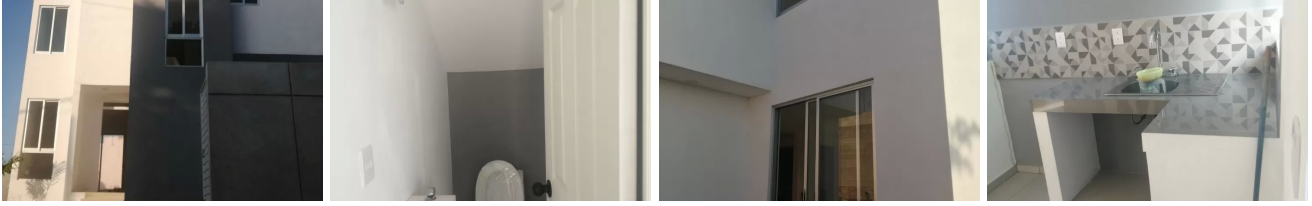

venta de casa de 2 pisos en samula, campeche, campeche (3456)

un millon ochocientos mil pesos

\$ 1,800,000.00 MXN (precio sujeto a cambios)

Descripción

venta de hermosa casa ubicada en la colonia samula, esta en cerro no se inunda, consta de 3 recamaras, sala, comedor, cocina, 1 baño y medio, garaje, patio, un lugar muy bonito y fresco,, cerca de mercado, instituciones de salud, a 15min del malecon, escuelas cercas de todos los niveles