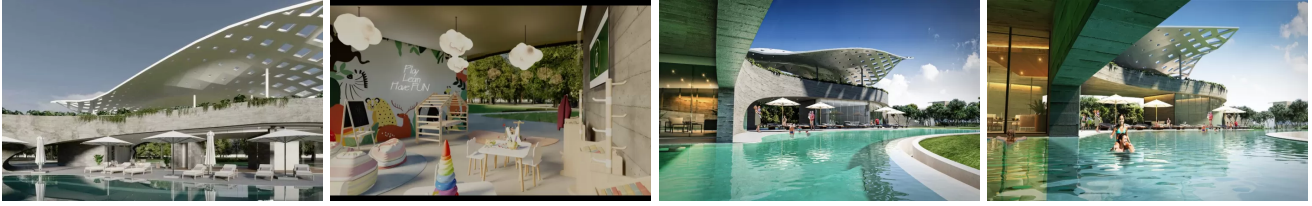

En Venta, Tamankaya Terrenos Residenciales en Tamanche (3278)

1,686,687.75

\$ 1,686,688.00 MXN (precio sujeto a cambios)

Descripción

Tamankaya es la nueva propuesta urbana que traza infinidad de caminos interiores, entrelazando así sentimientos únicos de pertenencia ya que en ellos podrás caminar, correr o hasta pasear en bicicleta, además de adaptarse al cambio, reestructurando la manera de vivir y rediseñando un esquema que se centra en la gestión sostenible de aguas pluviales creando la primera Sponge City, con la finalidad de reducir inundaciones, capturando el agua de las lluvias como otro de los elementos del jardín infinito.

Conoce nuestras tres icónicas terrazas club; El Deck, El Pórtico y El Patio, a las que cada uno de nuestros residentes tendrá acceso, sin importar en qué zona de Tamankaya se encuentren, ya que fueron diseñadas para disfrutar, siendo uno de los espacios en los que el sentimiento de comunidad se hará presente gracias a su vitalidad interior.

AMENIDADES:

- El Deck, El Pórtico y El Patio (Terrazas club)
- Kids Club
- Sports Bar
- Coworking zone
- TV Room
- Gimnasio.
- Alberca y canal de nado.
- Canchas de Paddle.
- Canchas de uso mixto.
- Ciclovía
- Circuito de jogging
- Pet park
- Playground.
- Roof Garden