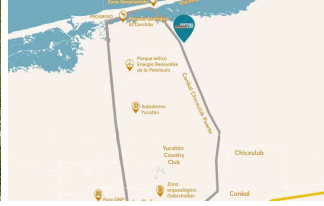

Preventa de Terrenos en Boulevard Ventura, Yucatán (3125)

Precios desde \$1,170,000

\$ 1,170,000.00 MXN (precio sujeto a cambios)

Descripción

Boulevard Ventura es el espacio que estás buscando para comenzar a invertir en tu futuro, dentro de uno de los desarrollos más grandes de toda la zona, con más de 4,000 terrenos residenciales a su alrededor y comunidades como Ixil y Progreso, Boulevard Ventura es el espacio ideal para comenzar un nuevo negocio.

1. Ubicado sobre el Km. 23 de la carretera Mérida - Chicxulub Puerto.
2. A 20 minutos de la ciudad de Mérida y a 12 minutos de Puerto Progreso.
3. Vecino de grandes desarrollos como el Country Club, Altozano y Provincia Club de Golf de la ciudad de Mérida.

Ventura Life se encuentra entre los municipios de Progreso, Ixil y Chicxulub en los cuales encontramos:

- 28% de industria manufacturera
- 2% de comercio al por mayor
- 40% comercio al por menor
- 21% servicio de alojamiento temporal y preparación de comida