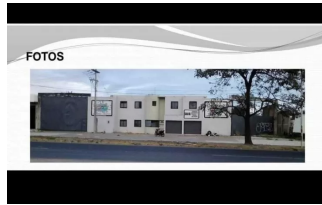

Bodega en Veracruz (3113)

\$ 7,000,000.00 MXN (precio sujeto a cambios)

Descripción

Bodega comercial, industrial.

Patio de maniobras, 2 entradas, transformador propio, local comercial, oficina en dos niveles.

Cerca del aeropuerto

Especificaciones

Construcción: 1500

Metros Frente: 74

Terreno: 1179

Estacionamiento: 10

Metros Fondo: 16