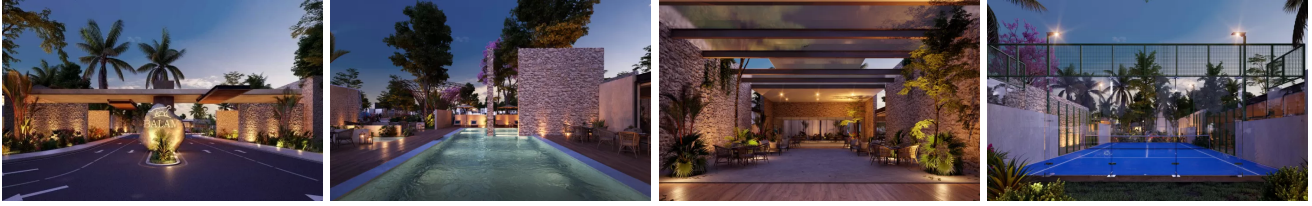

Venta de lotes residenciales Wayuum en Chicxulub, Yucatán (3064)

Desde \$303,200.00

\$ 303,200.00 MXN (precio sujeto a cambios)

Descripción

WAYUUM

MENSUALIDADES DE MENOS DE \$3,000.00 MXN

DESCUBRE TU VERDADERA NATURALEZA

Privada con caseta de acceso con seguridad 24/7.

Como amenidad principal, las privadas tendrán Casa Club propia contando con recepción, estacionamiento verde, salón de usos múltiples, gimnasio y piscina.

- Canchas de pádel.
- Drenaje pluvial.
- Áreas verdes.
- Agua potable.
- Alumbrado público/electricidad.
- Parque de contemplación al centro de la privada.
- Calles pavimentadas.

Entrega de la privada Balam a partir de diciembre de 2026.