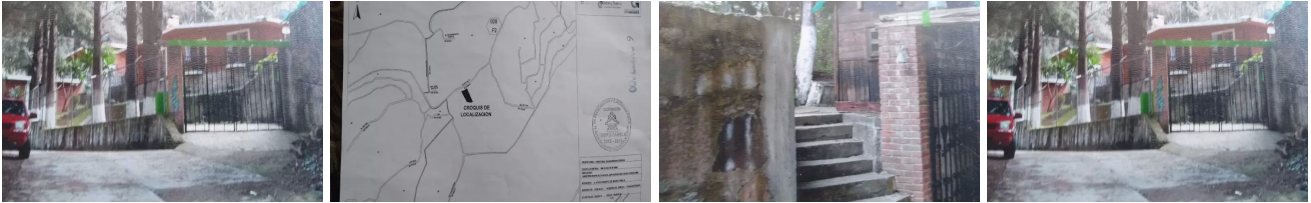

## **HERMOSA CASA DECAMPO EN MUNICIPIO DE ISIDRO FABELA TLAZALA. CP 54480 (2946)**

EXCELENTE CASA POR QUE SE ENCUENTRA A PIE DE CARRETERA Y MUY GRANDE EL TERRENO Y TOTLAMENTE CERCADO Y CERRADO, CON SEGURIDAD Y TODOS LOS SERVICIOS

### **Descripción**

HERMOSA CASA DE CAMPO Y DESCANSO EN MUNICIPIO DE ISIDRO FABELA, TLAZALA A 15 MINUTOS DE VILLA NICOLAS ROMERO , TOTALMENTE EQUIPADA, CON TRES RECAMARAS, SALON DE JUEGOS Y CON SALON DE TV, PALAPA CON ASADOR, ESTACIONAMIENTO PARA 6 CARROS CON SUPERFICIE TOTAL DE 3495 M2,, A PIE DE CARRETERA, ESCRITURADO Y CON TODOS LOS SERVICIOS, IDEAL PARA CASA DE RETRITO O CLINICA DE REHABILITACION, PRECIO \$4,950.000.00,