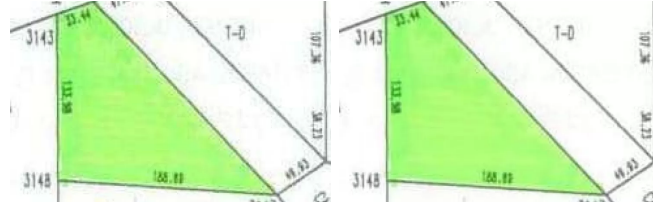

**TERRENO EN VENTA A ORILLA DE CARRETERA PASO DEL TORO -
SANTA FE MEDELLIN (2871)**

\$ 2,300,000.00 MXN (precio sujeto a cambios)

Descripción

Terreno muy bien ubicado sobre el libramiento de la carretera Paso del toro - Santa Fe, cuenta con 200 metros frente a carretera

Puede servir para siembra, ganadería, granjas, bodegas, patio de carros o contenedores

Nota importante:

Mas gastos de escrituración

Los precios sujetos a cambio sin previo aviso

Especificaciones

m²: 300