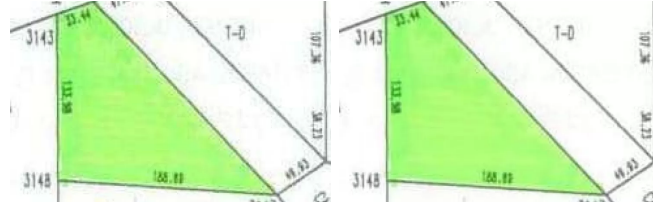

**TERRENO EN VENTA A ORILLA DE CARRETERA PASO DEL TORO -  
SANTA FE MEDELLIN (2871)**

\$ 2,300,000.00 MXN (precio sujeto a cambios)

**Descripción**

Terreno muy bien ubicado sobre el libramiento de la carretera Paso del toro - Santa Fe, cuenta con 200 metros frente a carretera

Puede servir para siembra, ganadería, granjas, bodegas, patio de carros o contenedores

Nota importante:

Mas gastos de escrituración

Los precios sujetos a cambio sin previo aviso

**Especificaciones**

m<sup>2</sup>: 300