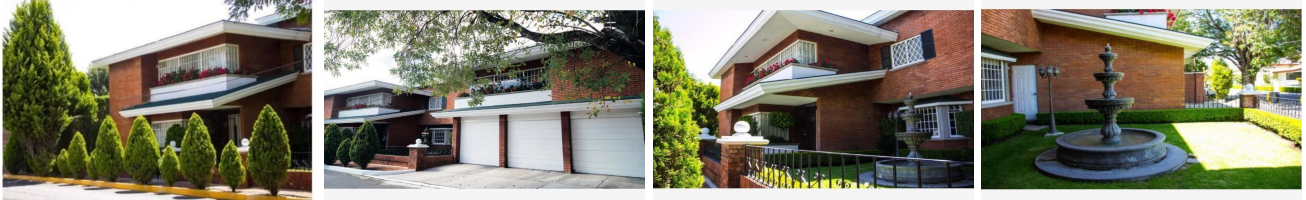

Casa en Venta en J F Kennedy #16, La Joya, Cholula, cerca Recta a Cholula, San Pedro Cholula, Puebla (2476)

\$ 21,900,000.00 MXN (precio sujeto a cambios)

Descripción

Venta casa 5 recamaras La Joya San Andrés Cholula cerca la UDLAP y La Recta a Cholula, cuenta con un terreno de 1320m2 y 900m2 de construcción. La joya es un fraccionamiento privado con pocas residencias, seguridad las 24 hrs. Salida a la Recta de Cholula en 2 minutos y al Periférico. La casa cuenta con: Finos acabados, Pisos de madera, Mármol. En PB encontramos Amplio recibidor, Sala informal, Baño de visitas, Despacho, Cocina integral con alacena, Ante comedor, Comedor y sala formal independientes con chimenea y salida a la terraza cubierta, Cava. En PA encontramos Family room con chimenea, Gimnasio con baño completo, 3 Recámaras con baño y vestidor, La recámara principal fabulosa con sala de tv y terraza privada, Enorme vestidor, Baño con jacuzzi. También podrás disfrutar de 700 m2 de hermoso jardín lateral y posterior, Alberca, Baños completos para mujeres y hombres, Terraza con asador, Bar completo, Casa de visitas, Cuarto de servicio, Baño completo, Cuarto de lavado y planchado, área de tendido, cochera cubierta para 5 autos con portón eléctrico, Entrada independiente para el servicio.