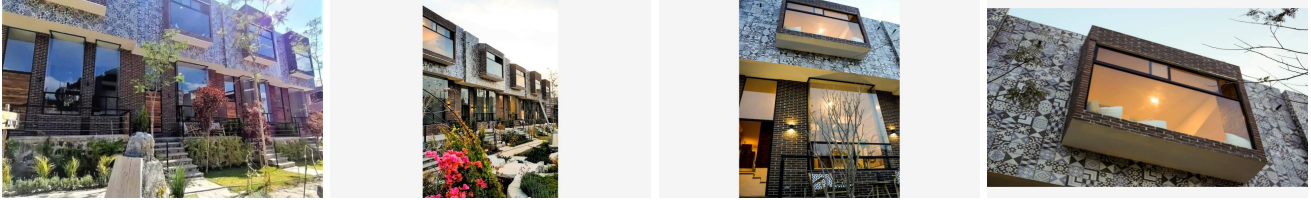

Casa en venta en Residencial Santuario, Momoxpan, Cholula, San Pedro Cholula, Puebla (2450)

Precio sujeto a cambio sin previo aviso.

\$ 4,300,000.00 MXN (precio sujeto a cambios)

Descripción

Venta casas tipo Townhouse 3 recamaras en Santuario Momoxpan Cholula Puebla, construidas sobre un terreno de 90 m² y una construcción de 185 m². Santuario, un proyecto que nace de un genuino interés por despertar sensaciones y precepciones de armonía y paz a través de sonidos, olores, texturas, y vistas incomparables. Casas Tipo Townhouse dentro del desarrollo horizontal Santuario que cuenta con 37 unidades con lo más vanguardista y moderno de la arquitectura, única en Puebla, con hermosos jardines que ocupan el 22% del desarrollo. Las casas cuentan con 3 niveles; Planta Baja: encontrarás estacionamiento techado para 2 autos, bodega, cisterna para hasta 12,000 lts., estancia de doble altura y espacio de guardado Primer Nivel: veras una excelente distribución con comedor, amplia cocina con alacena, medio baño, área de lavado y tendido. Segundo Nivel: cuenta hermosas vistas privadas desde tus Bay-windows, recámaras transformables; recamara principal c/vestidor, opción de tercera recamara o estudio, 2 baños completos y closets de guardado. Santuario se encuentra ubicado en un predio de 6359m² en Santiago Momoxpan, municipio de San Pedro Cholula. Dentro de la zona metropolitana de Puebla con accesos rápidos y todos los servicios a pocos minutos, de la Recta a Cholula y de periférico ecológico, atrás de unidad deportiva VW.

Especificaciones

m² Terreno: 90

m² Construcción: 185