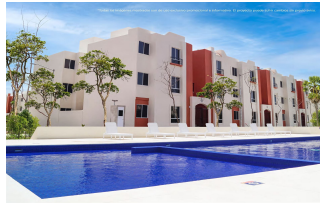

Fraccionamiento Eden Plus (2391)

Departamentos desde Planta alta $610,000 Planta Media $650,000 y Planta Baja $690,000
$ 610,000.00 MXN (precio sujeto a cambios)

Descripción

Fraccionamiento Eden Plus.

Modelo Luum

Construcción de 49.85 m²

sala-comedor

2 recamaras

1 baño completo

1 Patio de Lavado

Especificaciones

Baños: 1

Seguridad 24/7: si

Recámaras: 1

Piscina: si

Amenidades

Areas verdes, Alberca con palapa de usos multiples, Canchas Multideportivas , juegos infantiles , Pet Friendly, Parque de Patinetas, Gimnasio al aire libre , ciclopista