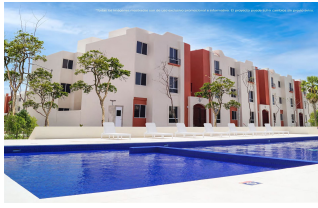

Fraccionamiento Eden Plus (2391)

Departamentos desde Planta alta $610,000 Planta Media $650,000 y Planta Baja $690,000
$ 610,000.00 MXN (precio sujeto a cambios)

Descripción

Fraccionamiento Eden Plus.

Modelo Luum

Construcción de 49.85 m²

sala-comedor

2 recamaras

1 baño completo

1 Patio de Lavado

Especificaciones

Baños: 1

Seguridad 24/7: si

Recámaras: 1

Piscina: si

Amenidades

Areas verdes, Alberca con palapa de usos multiples, Canchas Multideportivas , juegos infantiles , Pet Friendly, Parque de Patinetas, Gimnasio al aire libre , ciclopista