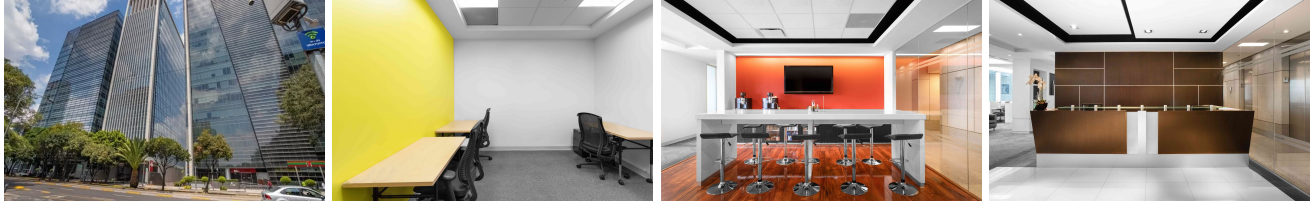

En Renta Oficinas Regus Napoles, En Benito Juarez, CDMX (2308)

Oficinas desde \$1,959.00

\$ 1,959.00 MXN (precio sujeto a cambios)

Descripción

Tome un lugar privilegiado en la afluente zona de Nápoles con un lugar de trabajo que se encuentra a pocos minutos del World Trade Center de México. Nuestro espacio de oficina de la Torre Corporativa Nápoles está cerca de una excelente selección de restaurantes, bares y parques.

Las grandes ventanas polarizadas ofrecen excelentes vistas de la zona al mismo tiempo que ayudan a mantener la privacidad. Tómese un tiempo para relajarse en el salón, en la cafetería del lugar o para dar un paseo y disfrutar de las muchas más cafeterías que se encuentran a solo unos pasos. Establezca una base para su empresa con 15 m² de una oficina privada en Regus Napoles, ideal para 3 personas. Nuestras oficinas equipadas medianas tienen todo cubierto: desde el mobiliario hasta wifi de alta velocidad, por lo que usted puede concentrarse en dirigir su empresa. Encuentre una oficina desde un día o quédese por muchos años. Además, puede personalizar su espacio para que se adapte a las necesidades únicas de su empresa.